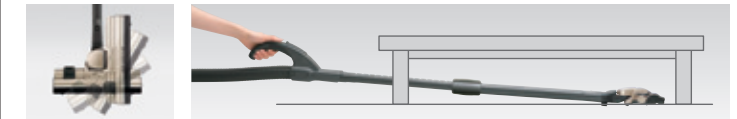

رأس متعدد الزوايا وآلية منبسطة